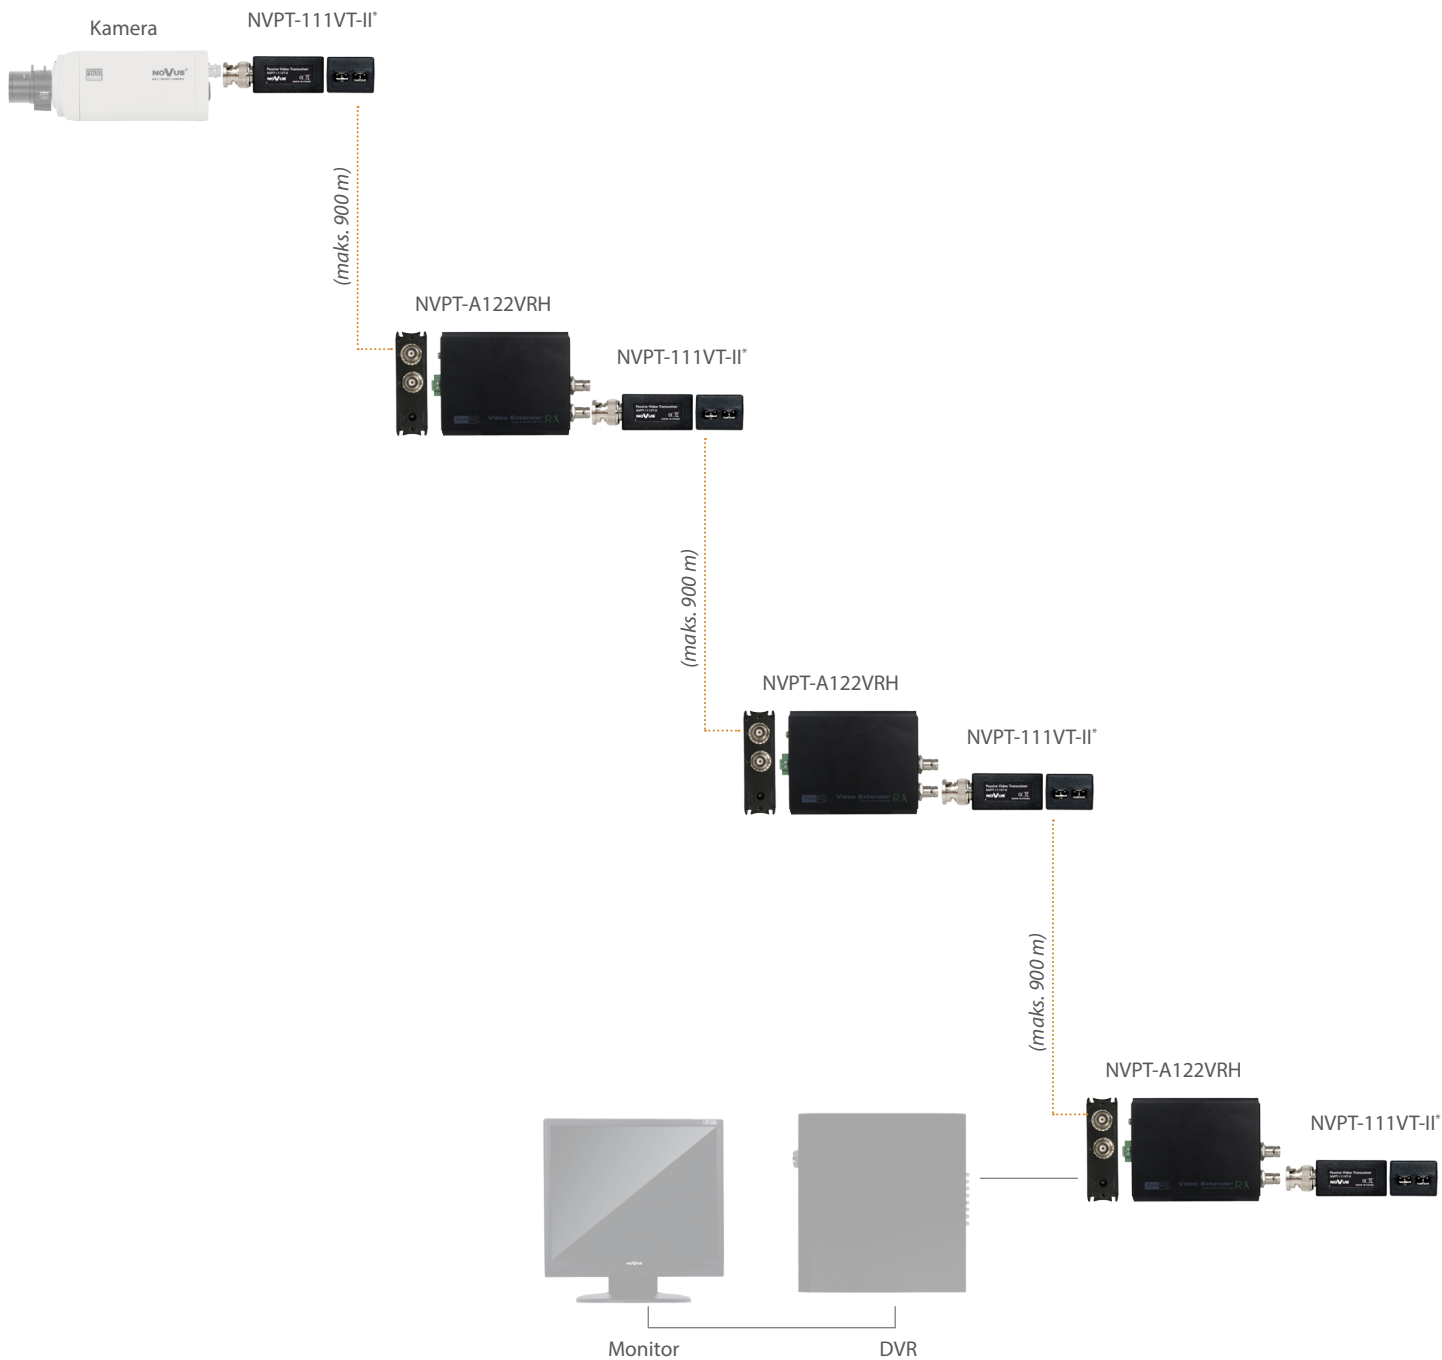

## Wydłużenie zasięgu poprzez zastosowanie 3 par urządzeń NVPT-A22VRH i NVPT-111VT-II

— Kabel koncentryczny

⋯ UTP

\* Urządzenia NVPT-111VT-II mogą być zastąpione NVPT-111VTS-II i NVPT-111VTP-II w zależności od potrzeb