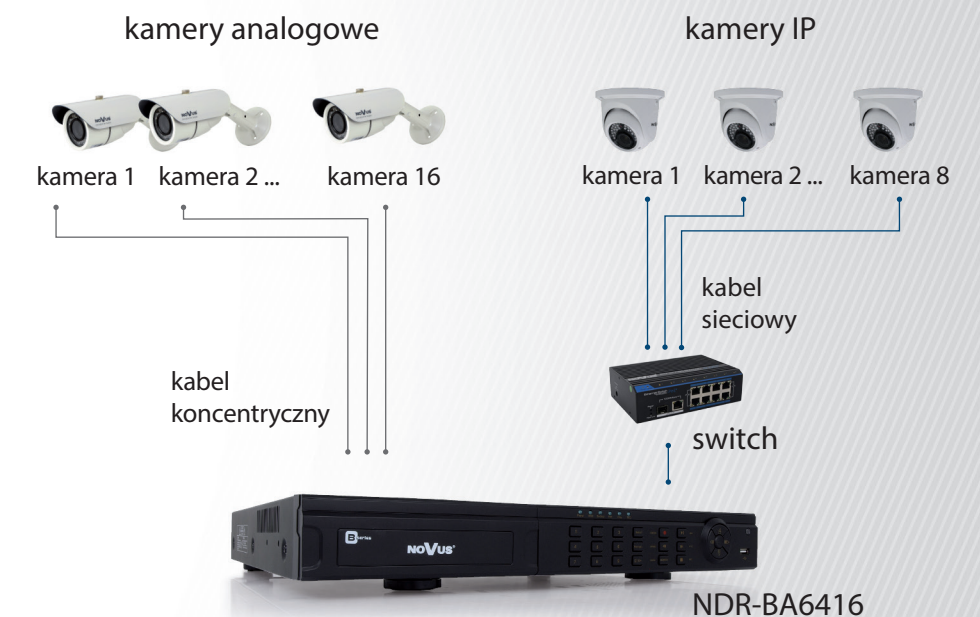

NOVUS®

REJESTRATORY HYBRYDOWE serii B do obsługi kamer analogowych i IP

NDR-BA3208 - 8 kanałów analogowych + 1 kanał IP
NDR-BA5104 - 4 kanały analogowe + 1 kanał IP
NDR-BA5208 - 8 kanałów analogowych + 1 kanał IP
NDR-BA5416 - 16 kanałów analogowych + 2 kanały IP
NDR-BA6416 - 16 kanałów analogowych + 8 kanałów IP
ZBUDUJ FUNKCJONALNY SYSTEM!

HYBRID
SYSTEM

B B-Viewer
Compatible

N NMS
Compatible

B seria

NDR-BA3208, NDR-BA5104, NDR-BA5208, NDR-BA5416, NDR-BA6416

Wyłącznie dystrybutor produktów NOVUS® w Polsce:

www.aat.pl

Niskie koszty

Połączenie dwóch technologii

[analog + IP]

Rejestratory obsługują zarówno kamery analogowe 700 TVL (960 H), jak i kamery IP do 2 MPX (1920 x 1080). W zależności od modelu, mają do 16 kanałów przeznaczonych dla kamer analogowych i dodatkowo do 8 kanałów dla kamer IP. Rejestratory są kompatybilne z bardzo popularną serią kamer IP 3000

Zdalny podgląd na smartfonach i tabletach

[łatwa obsługa]

Aplikacja na urządzenia mobilne umożliwia podgląd obrazu z kamer na smartfonach i tabletach z systemem operacyjnym iOS lub Android. Menu rejestratora nie różni się od menu standardowych rejestratorów analogowych, dodano tylko zakładkę do zarządzania kamerami IP. Dzięki temu obsługa DVR-a jest prosta i intuicyjna