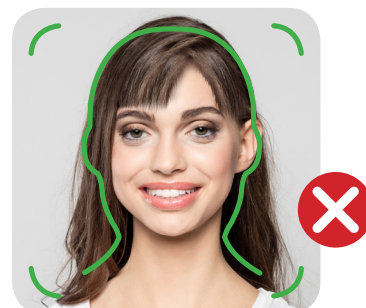

INSTRUKCJA POMIARU TEMPERATURY

PROFESJONALNY TERMINAL

**DO ZDALNEGO POMIARU TEMPERATURY CIAŁA
Z FUNKCJĄ WYKRYWANIA MASECZKI**

KDH-KZ6000FR-IP

DOPASOWANIE
DO OBRAMOWANIA

ZA BLISKO

ZA DALEKO

WEWNĄTRZ OBRAMOWANIA

POZYCJA GŁOWY

BOKIEM

POCHYLONA

NA WPROST

PAMIĘTAJ!

ODCZEKAJ CHWILĘ

ZDEJMIJ NAKRYCIE GŁOWY

ODSŁOŃ CZOŁO