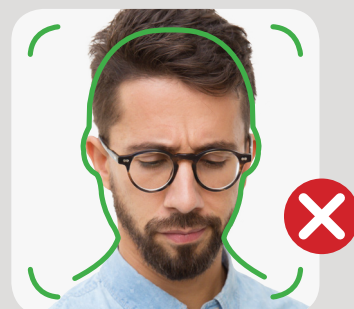

INSTRUKCJA POMIARU TEMPERATURY

PROFESJONALNY TERMINAL

**DO ZDALNEGO POMIARU TEMPERATURY CIAŁA
Z FUNKCJĄ WYKRYWANIA MASECZKI**

KDH-KZ6000FR-IP

DOPASOWANIE
DO OBRAMOWANIA

ZA BLISKO

ZA DALEKO

WEWNĄTRZ OBRAMOWANIA

POZYCJA GŁOWY

BOKIEM

POCHYLONA

NA WPROST

PAMIĘTAJ!

ODCZEKAJ CHWILĘ

ZDEJMIJ NAKRYCIE GŁOWY

ODSŁOŃ CZOŁO