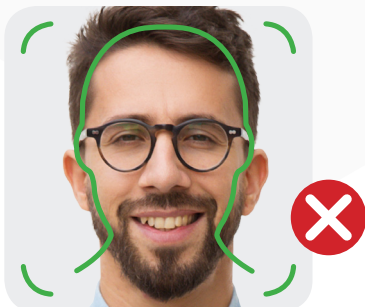

INSTRUKCJA POMIARU TEMPERATURY

PROFESJONALNY TERMINAL

**DO ZDALNEGO POMIARU TEMPERATURY CIAŁA
Z FUNKCJĄ WYKRYWANIA MASECZKI**

KDH-KZ6000FR-IP

DOPASOWANIE
DO OBRAMOWANIA

ZA BLISKO

ZA DALEKO

WEWNĄTRZ OBRAMOWANIA

POZYCJA GŁOWY

BOKIEM

POCHYLONA

NA WPROST

PAMIĘTAJ!

ODCZEKAJ CHWILĘ

ZDEJMIJ NAKRYCIE GŁOWY

ODSŁOŃ CZOŁO