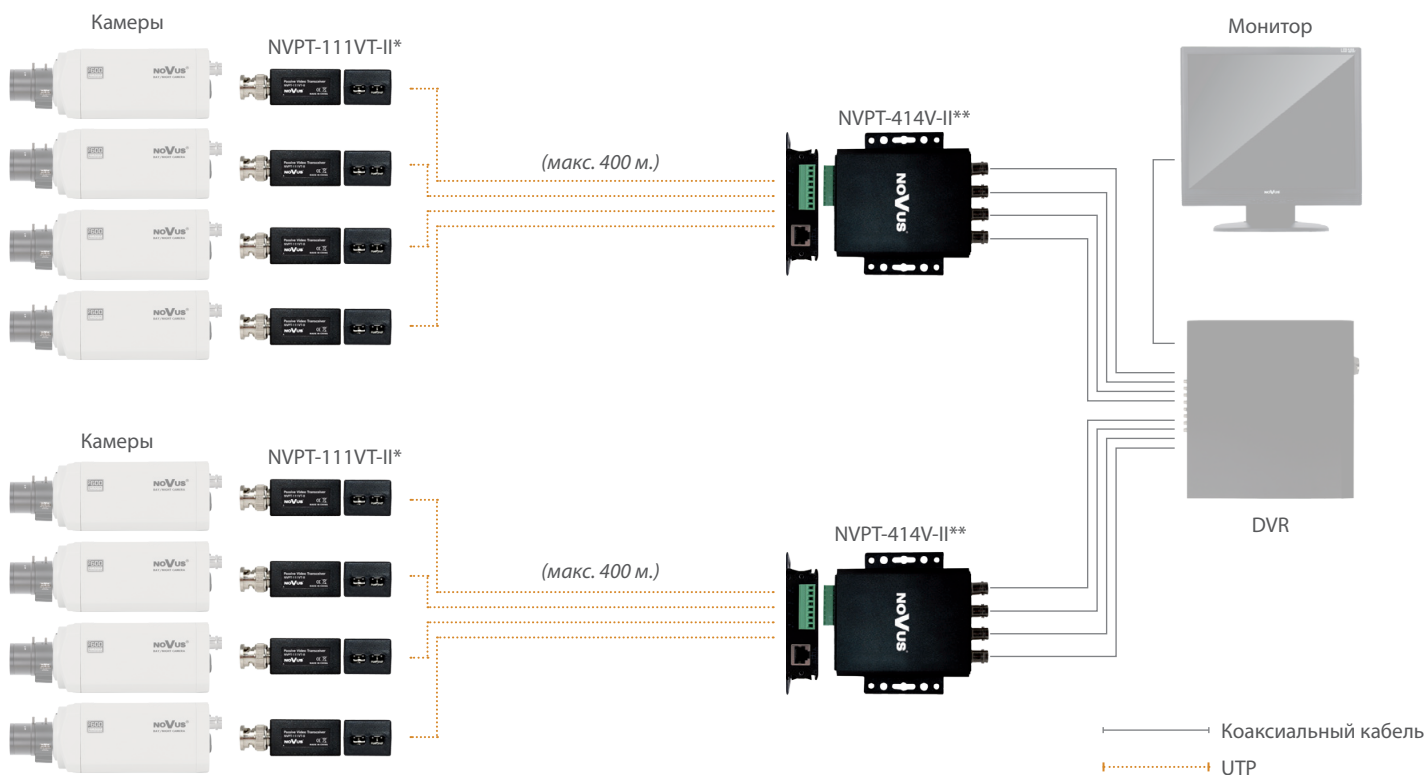

Система передачи сигнала видео на основе комплекта четырехканальных пассивных передатчика и приемника NVPT-414V-II

* Устройства NVPT-414V-II позволяют подключение витой пары, оконеченной разъемами RJ-45 или непосредственно подключенной к винтовым клеммам устройства.

Система передачи сигнала видео на основе одноканальных и четырехканальных пассивных передатчиков/приемников

* Устройство NVPT-111VT могут быть заменены на NVPT-111VTS и NVPT-111VTP в зависимости от потребности.

** Существует возможность соединения произвольного количества устройств одно- и четырех- канальных в зависимости от потребности.

Например, при пяти камерах в системе, наиболее экономное решение - использовать по принимающей стороне 1 x NVPT-111VT и 1 x NVPT-414VT