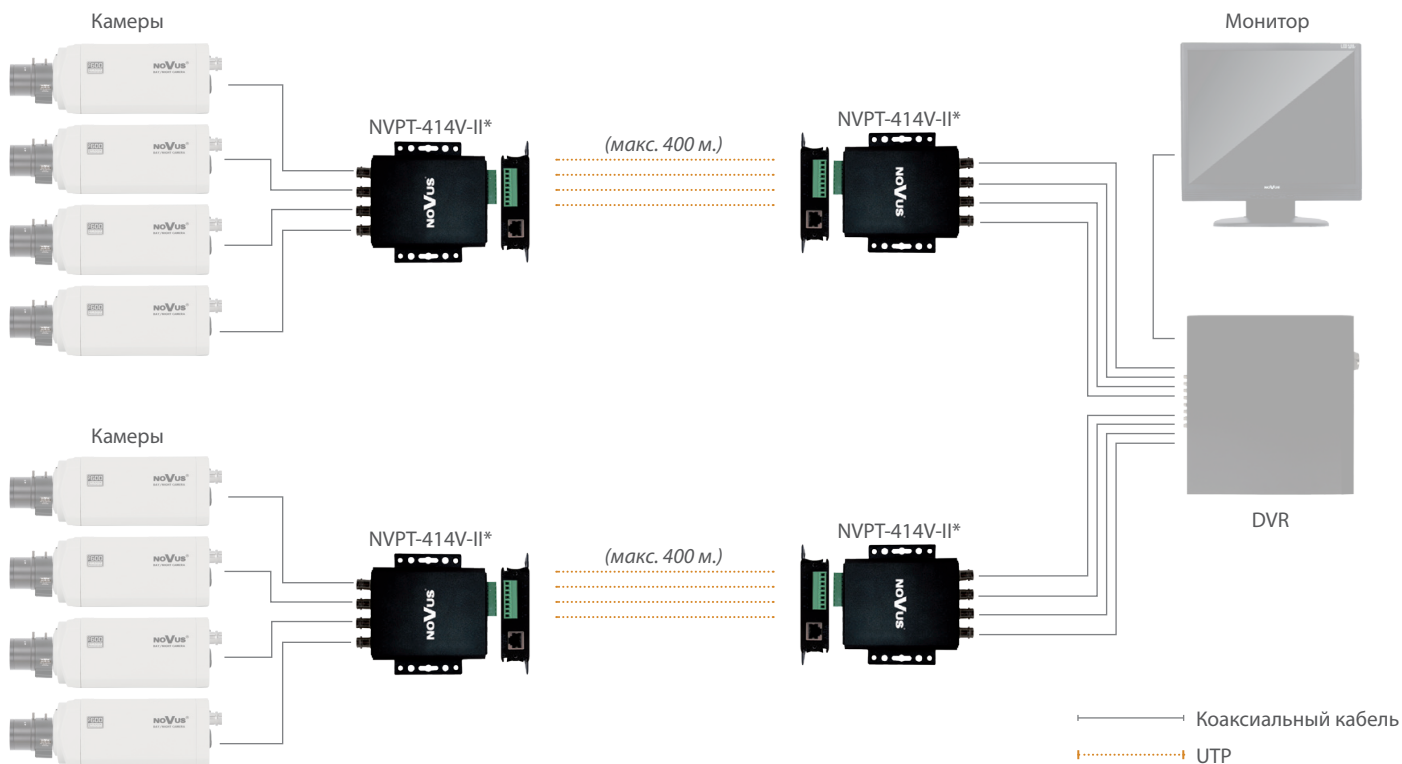

Система передачи сигнала видео на основе комплекта четырехканальных пассивных передатчика и приемника NVPT-414V-II

* Устройства NVPT-414V-II позволяют подключение витой пары, оконеченной разъемами RJ-45 или непосредственно подключенной к винтовым клеммам устройства.

Система передачи сигнала видео на основе одноканальных и четырехканальных пассивных передатчиков/приемников

* Устройство NVPT-111VT могут быть заменены на NVPT-111VTS и NVPT-111VTP в зависимости от потребности.

** Существует возможность соединения произвольного количества устройств одно- и четырех- канальных в зависимости от потребности.

Например, при пяти камерах в системе, наиболее экономное решение - использовать по принимающей стороне 1 x NVPT-111VT и 1 x NVPT-414VT